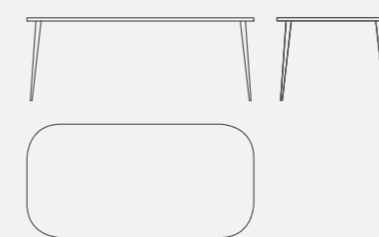

DIMENSIONS P \ L \ H  
Coffee table 70 x 130 x 40 cm

DIMENSIONS P \ L \ H  
Console table 70 x 70 x 50 cm

*caffeaullait*

*Emperador marble top*

*Travertine top*

TECHNICAL DATA

DIMENSIONS P \ L \ H

Dining table	100 x 200 x 74 cm
	100 x 180 x 74 cm

*helios*

*Beige corallo marble top*

TECHNICAL DATA

DIMENSIONS P \ L \ H  
Dining table 100 x 200 x 75 cm

DIMENSIONS P \ L \ H  
Console table 50 x 150 x 75 cm

DIMENSIONS P \ L \ H  
Coffee table 70 x 130 x 40 cm

DIMENSIONS P \ L \ H  
Lamp table 70 x 70 x 50 cm

*acab*

Dining Table

*Travertine top*

*White Carrara marble top*

TECHNICAL DATA

DIMENSIONS P \ L \ H  
Dining table 100 x 190 x 74 cm

DIMENSIONS P \ L \ H  
Dining table 140 x 140 x 74 cm

*dibla*

Dining Table

*Emperador dark marble top*

DIMENSIONS P \ L \ H  
Dining table 130 x 130 x 77 cm

TECHNICAL DATA

*virgilio*

Dining Table

*Travertine*