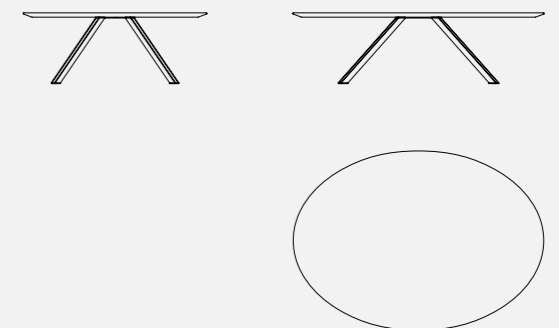

*febe*

*Black Marquinia / Imperial grey / Calacatta marble top*

TECHNICAL DATA

DIMENSIONS P \ L \ H  
Coffe table 50 x 60 x 48 cm

DIMENSIONS P \ L \ H  
Coffe table 65 x 75 x 42 cm

DIMENSIONS P \ L \ H  
Coffe table 90 x 85 x 32 cm

*ares*

Coffee Table

*Orobico grey / Calacatta marble top*

TECHNICAL DATA

DIMENSIONS Ø \ H  
Coffee table      Ø 55 x 48 cm

DIMENSIONS P \ L \ H  
Lamp table      82 x 120 x 34 cm

*thor*

Coffee Table

*Black Marquinia / Imperial grey / White Carrara marble top*

TECHNICAL DATA

**DIMENSIONS P \ L \ H**  
Coffee table 70 x 120 x 35 cm

**DIMENSIONS Ø \ H**  
Coffee table Ø 80 x 35 cm

**DIMENSIONS Ø \ H**  
Coffee table Ø 50 x 48 cm

*magoo*

Coffee Table

*Emperador dark Marble top/ Grey Etruscan stone top*

*White Carrara marble top / Black Marquinia marble top*

TECHNICAL DATA

DIMENSIONS Ø \ H  
Coffee table      Ø 100 x 40 cm

DIMENSIONS Ø \ H  
Lamp table      Ø 60 x 60 cm